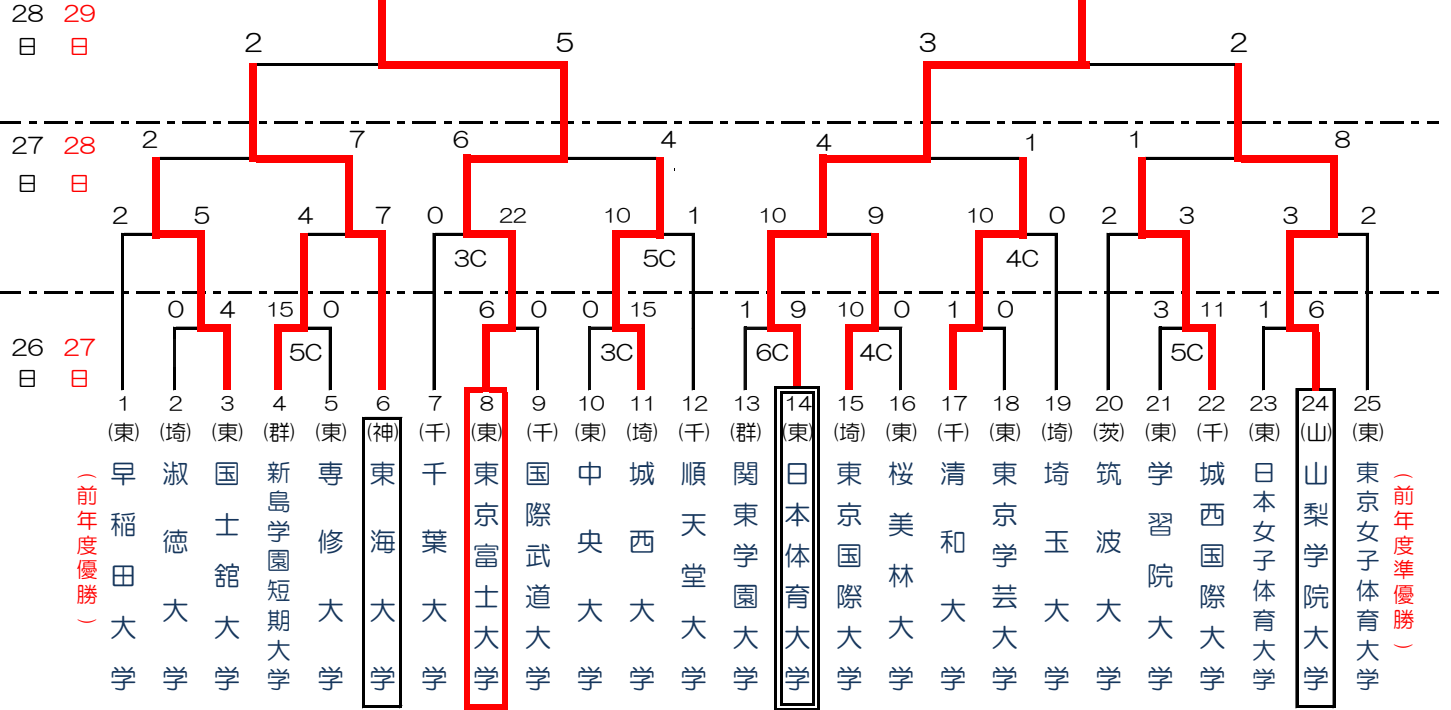

第44回関東大学男女ソフトボール選手権大会

- 会期 男女/平成25年10月26日(土)～28日(月) 予備日29日(火)
- 試合開始予定時刻 男女共通 / 第1試合 :9:00～ 第2試合 11:00～ 第3試合 13:00～
- 会場 ◇女子/館林市・高根運動場 : A・B・C・D球場
◇男子/高崎市・群馬総合運動場 : A・B球場 高崎市・箕郷総合運動公園 : C球場
/高崎市・高崎経済大学 : D球場

■ 台風の為、26日(土)男女共・全試合、27日(日)へ順延し、スライドとする。

優勝

東京富士大学

創部三年目 歓喜の初優勝

準優勝 日本体育大学
第三位 東海大学
第三位 山梨学院大学

女子の部/館林

優勝

国士舘大学

3年ぶり 11回目優勝

準優勝 東海大学
第三位 早稲田大学
第三位 城西大学

男子の部/高崎