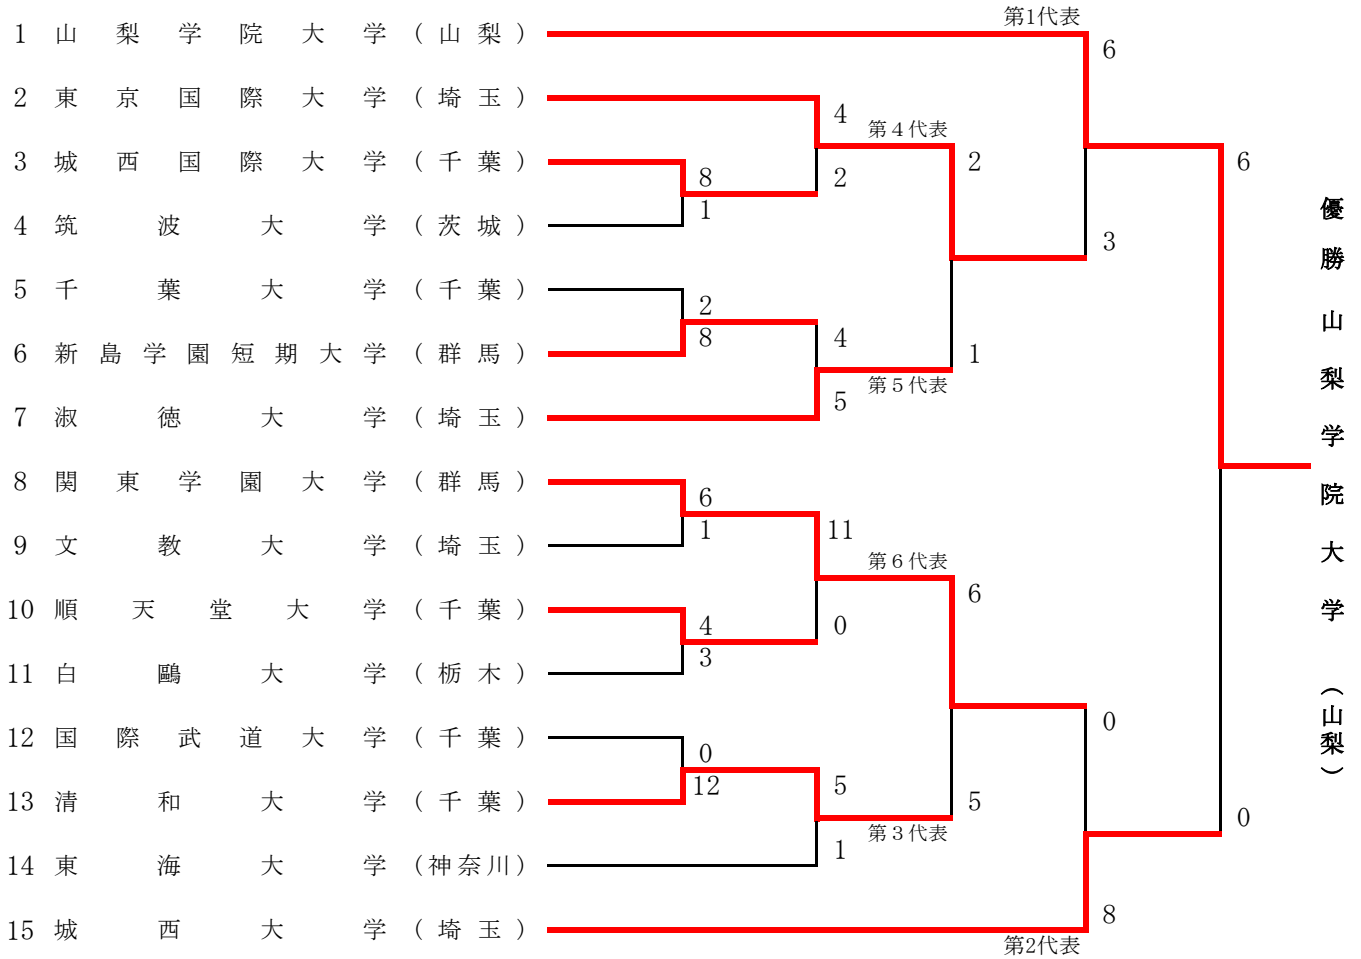

第24回関東学生女子ソフトボール選手権大会
第51回全日本大学女子ソフトボール選手権大会関東地区(東京都を除く)予選会

期 間 : 平成28年5月21日(土)~23日(日)
 会 場 : 神奈川県相模原市ひばり球場他

【敗者復活戦および第7代表決定戦】

【3位決定戦】

第1代表: 山梨学院大学(山梨)	優勝山梨学院大学(山梨)
第2代表: 城西大学(埼玉)	準優勝城西大学(埼玉)
第3代表: 清和大学(千葉)	第3位関東学園大学(群馬)
第4代表: 東京国際大学(埼玉)	第4位東京国際大学(埼玉)
第5代表: 淑徳大学(埼玉)	
第6代表: 関東学園大学(群馬)	
第7代表: 城西国際大学(千葉)	